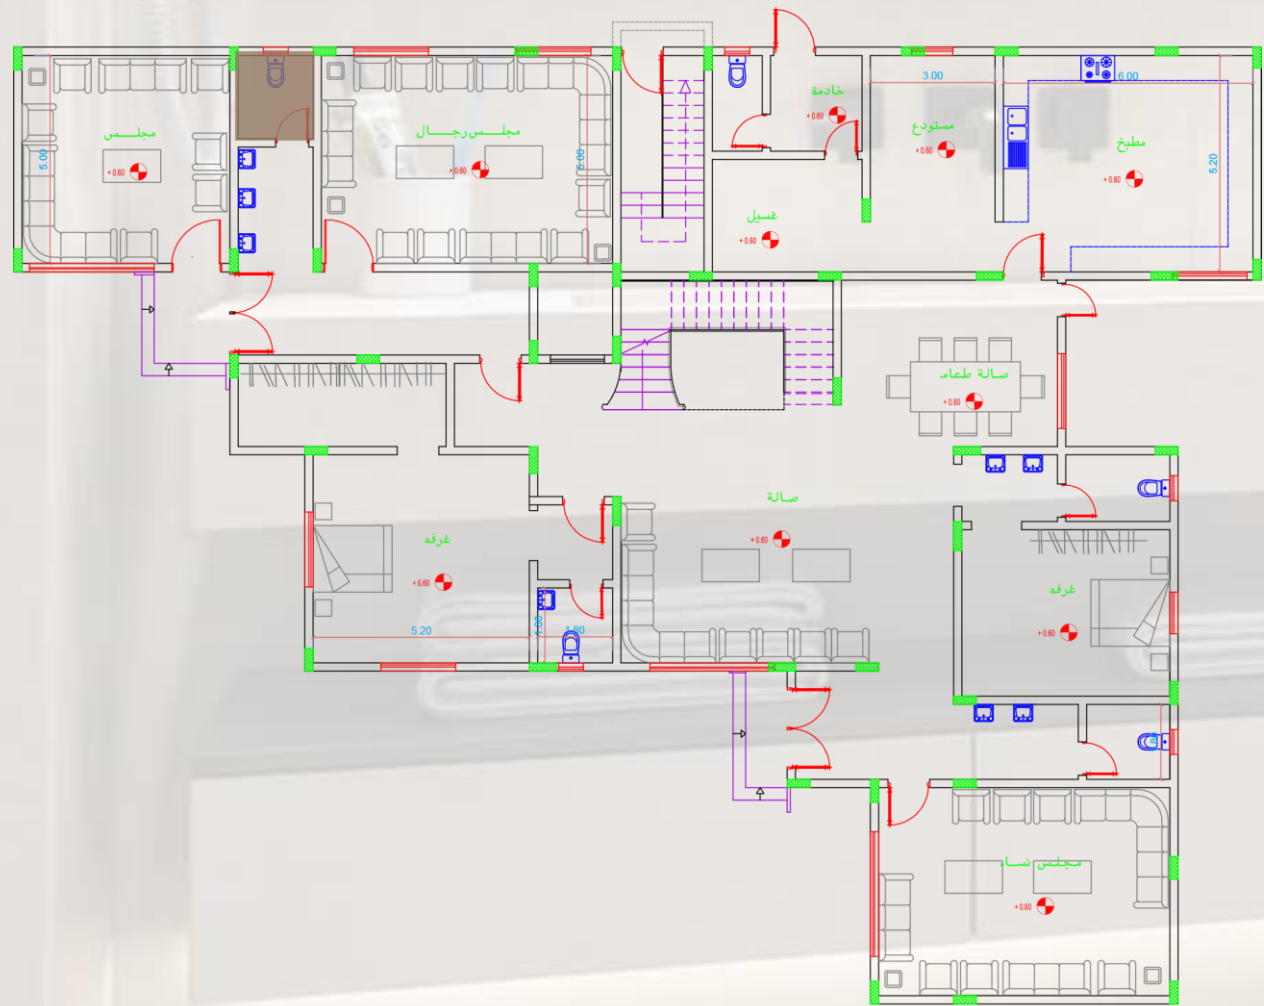

المدخل

مسقط أفقي للدور الأرضي

A double vanity unit with two white vessel sinks and two oval mirrors with gold frames. The vanity is set on a dark brown cabinet with a gold trim. The floor is made of light beige marble tiles.

مجلس خارجي

مجلس رجال

حمام مجلس الرجال

مجلس نساء

حمام مجلس النساء

مطبخ

مخزن + غسيل