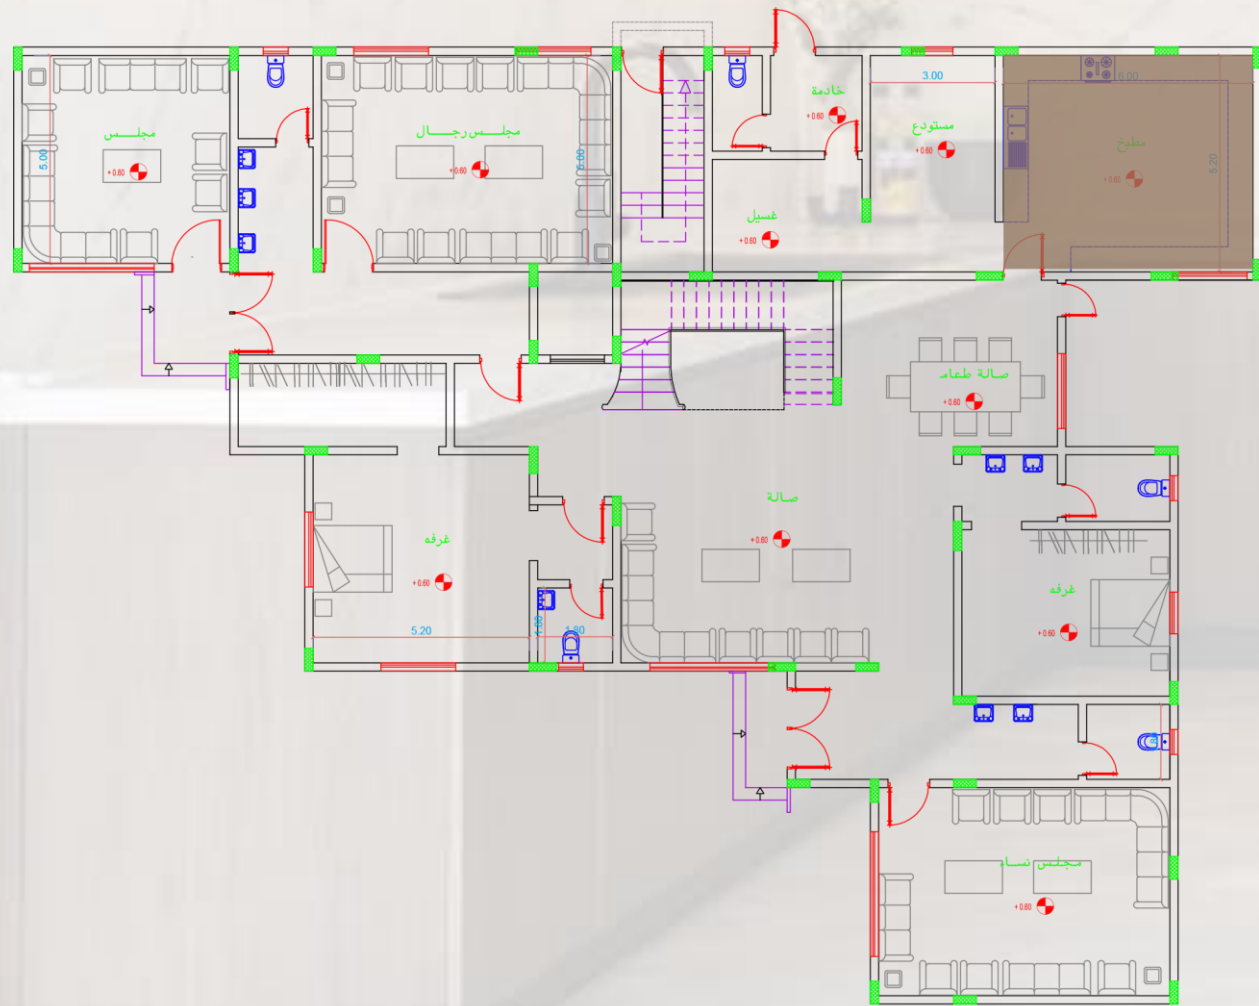

المدخل

مسقط أفقي للدور الأرضي

A double vanity unit with two white vessel sinks and two oval mirrors with gold frames. The vanity is set on a dark brown cabinet with a gold trim. The floor is made of light beige marble tiles.

مجلس خارجي

مجلس رجال

حمام مجلس الرجال

مجلس نساء

حمام مجلس النساء

مطبخ

مخزن + غسيل