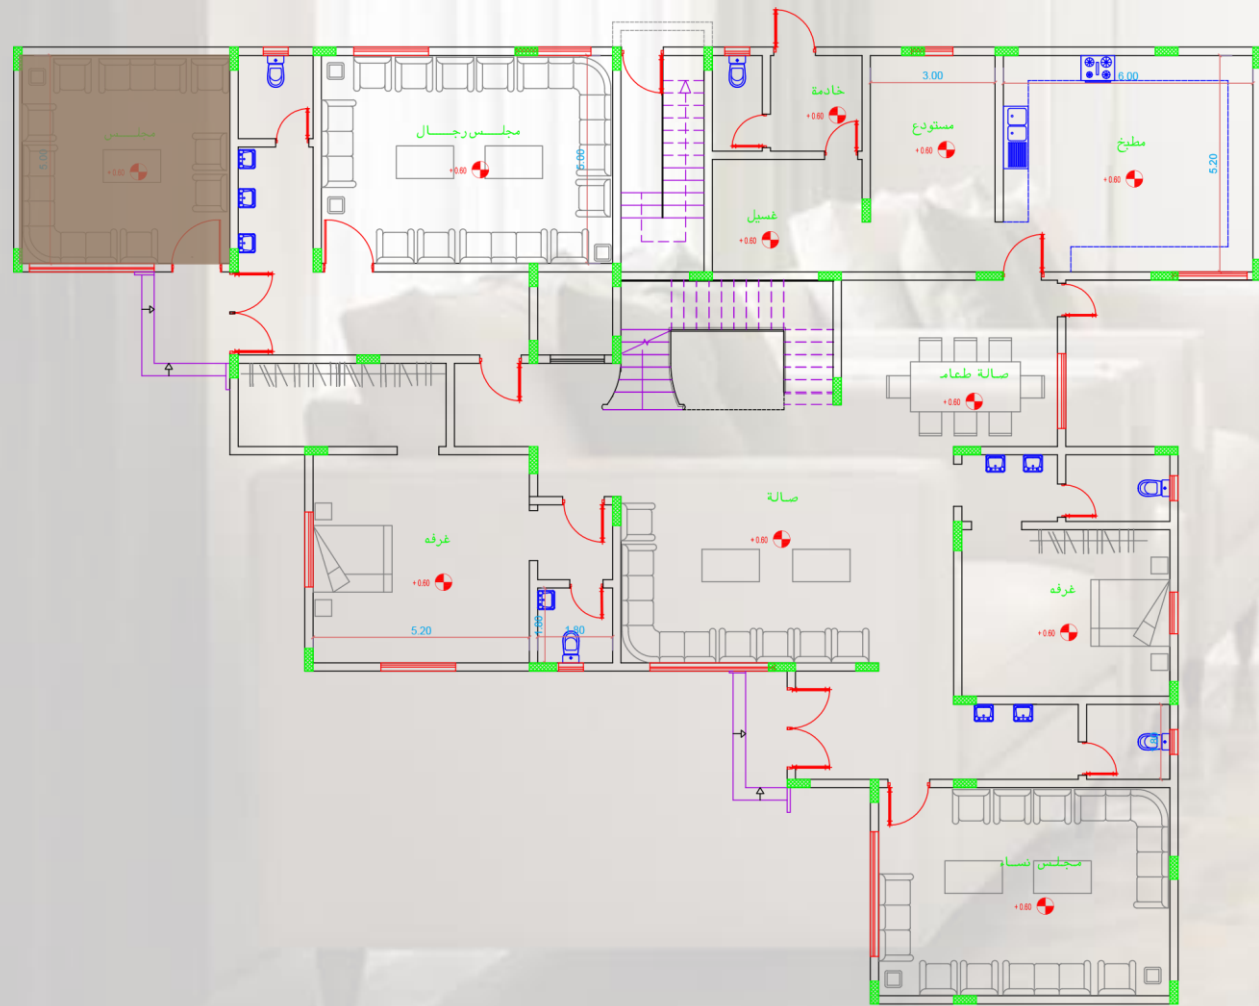

المدخل

مسقط أفقي للدور الأرضي

A double vanity unit with two white vessel sinks and two oval mirrors with gold frames. The vanity is set on a dark brown cabinet with a gold trim. The floor is made of light beige marble tiles.

مجلس خارجي

مجلس رجال

حمام مجلس الرجال

مجلس نساء

حمام مجلس النساء

مطبخ

مخزن + غسيل