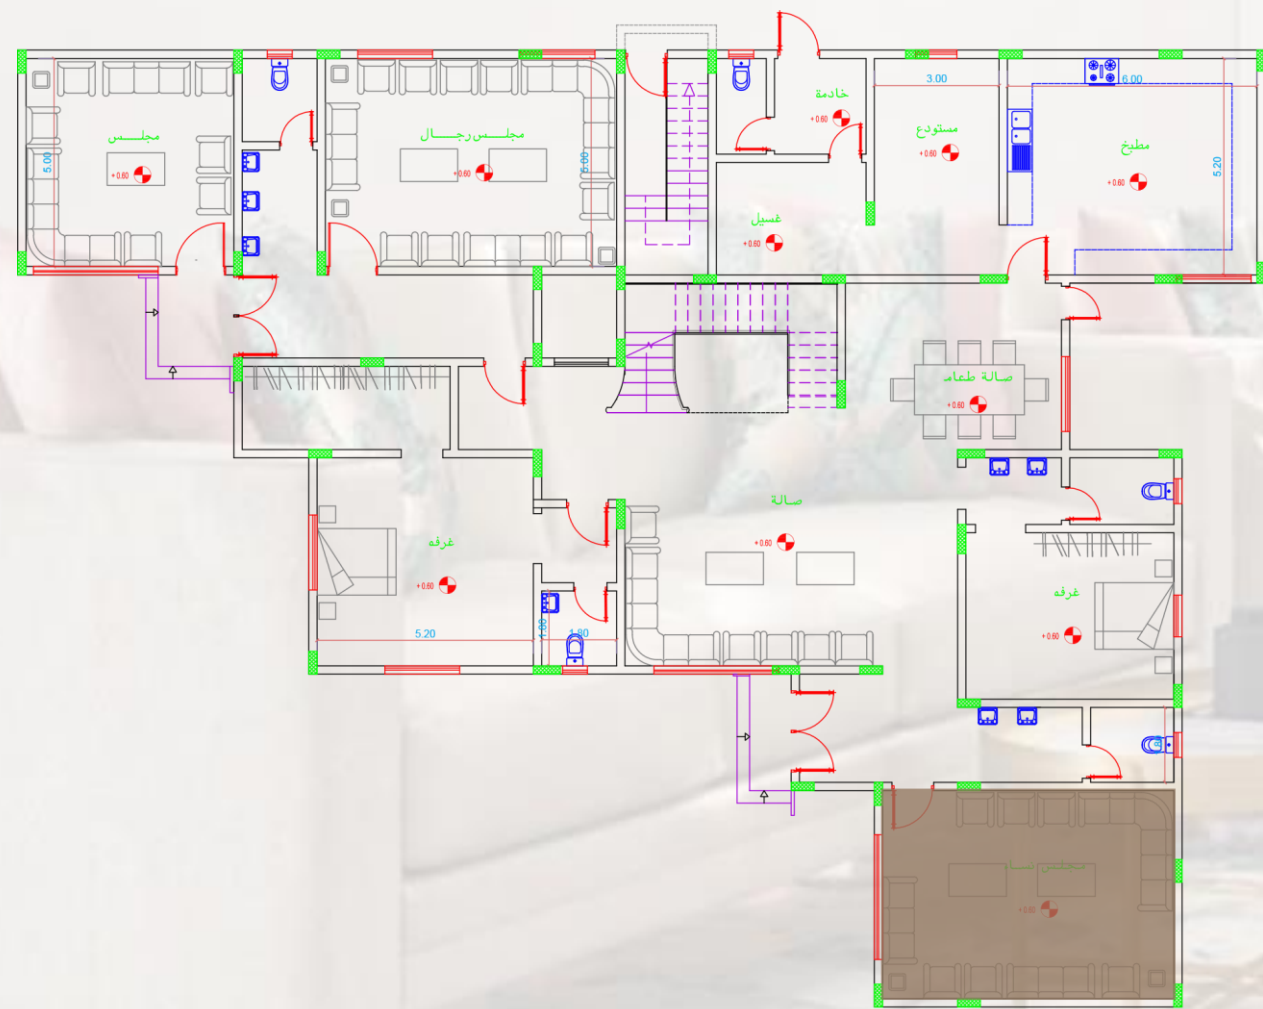

المدخل

مسقط أفقي للدور الأرضي

A double vanity unit with two white vessel sinks and two oval mirrors with gold frames. The vanity is set on a dark brown cabinet with a gold trim. The floor is made of light beige marble tiles.

مجلس خارجي

مجلس رجال

حمام مجلس الرجال

مجلس نساء

حمام مجلس النساء

مطبخ

مخزن + غسيل