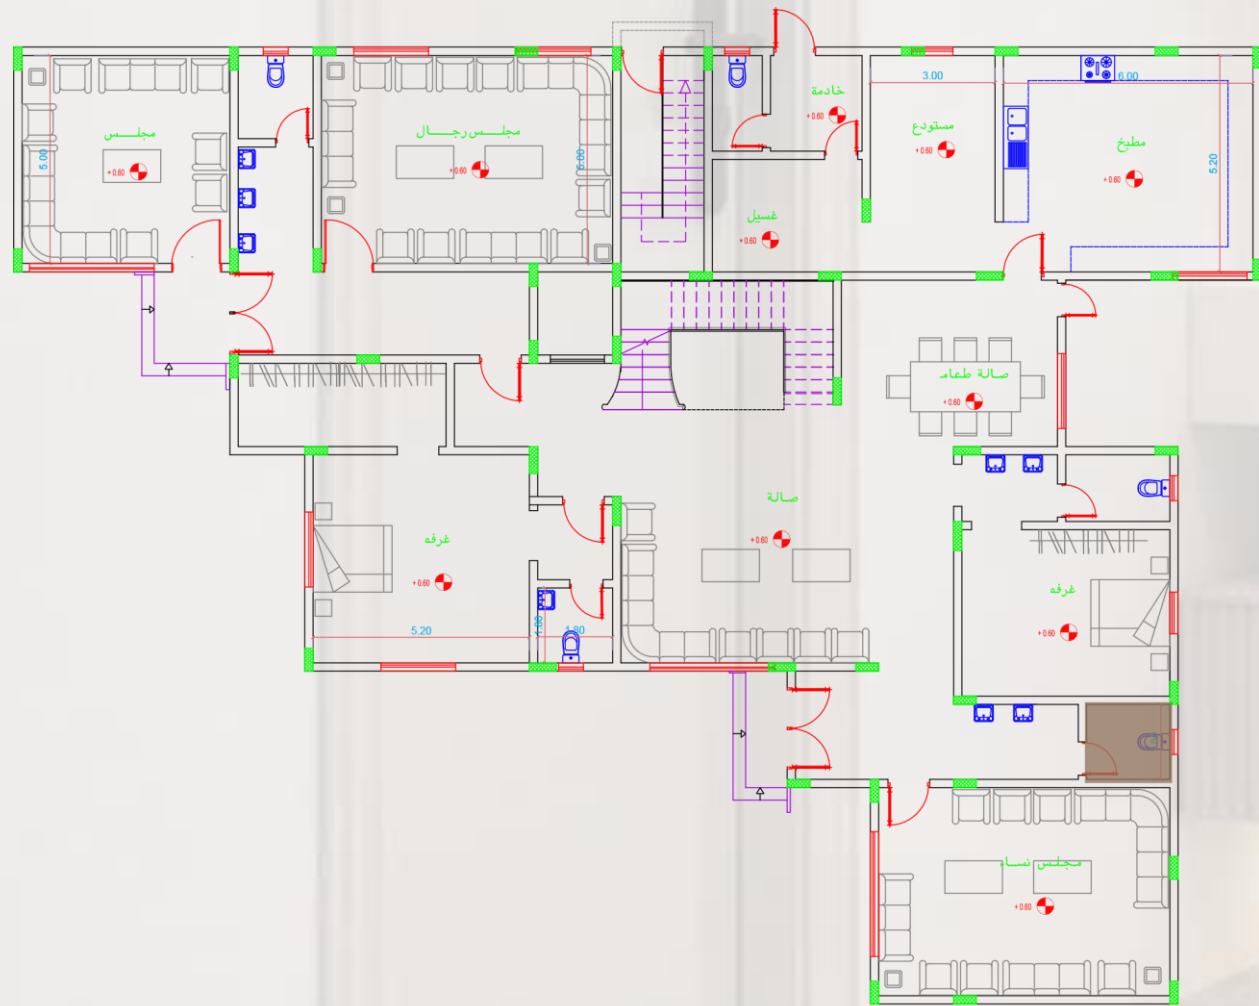

المدخل

مسقط أفقي للدور الأرضي

A double vanity unit with two white vessel sinks and two oval mirrors with gold frames. The vanity is set on a dark brown cabinet with a gold trim. The floor is made of light beige marble tiles.

مجلس خارجي

مجلس رجال

حمام مجلس الرجال

مجلس نساء

حمام مجلس النساء

مطبخ

مخزن + غسيل