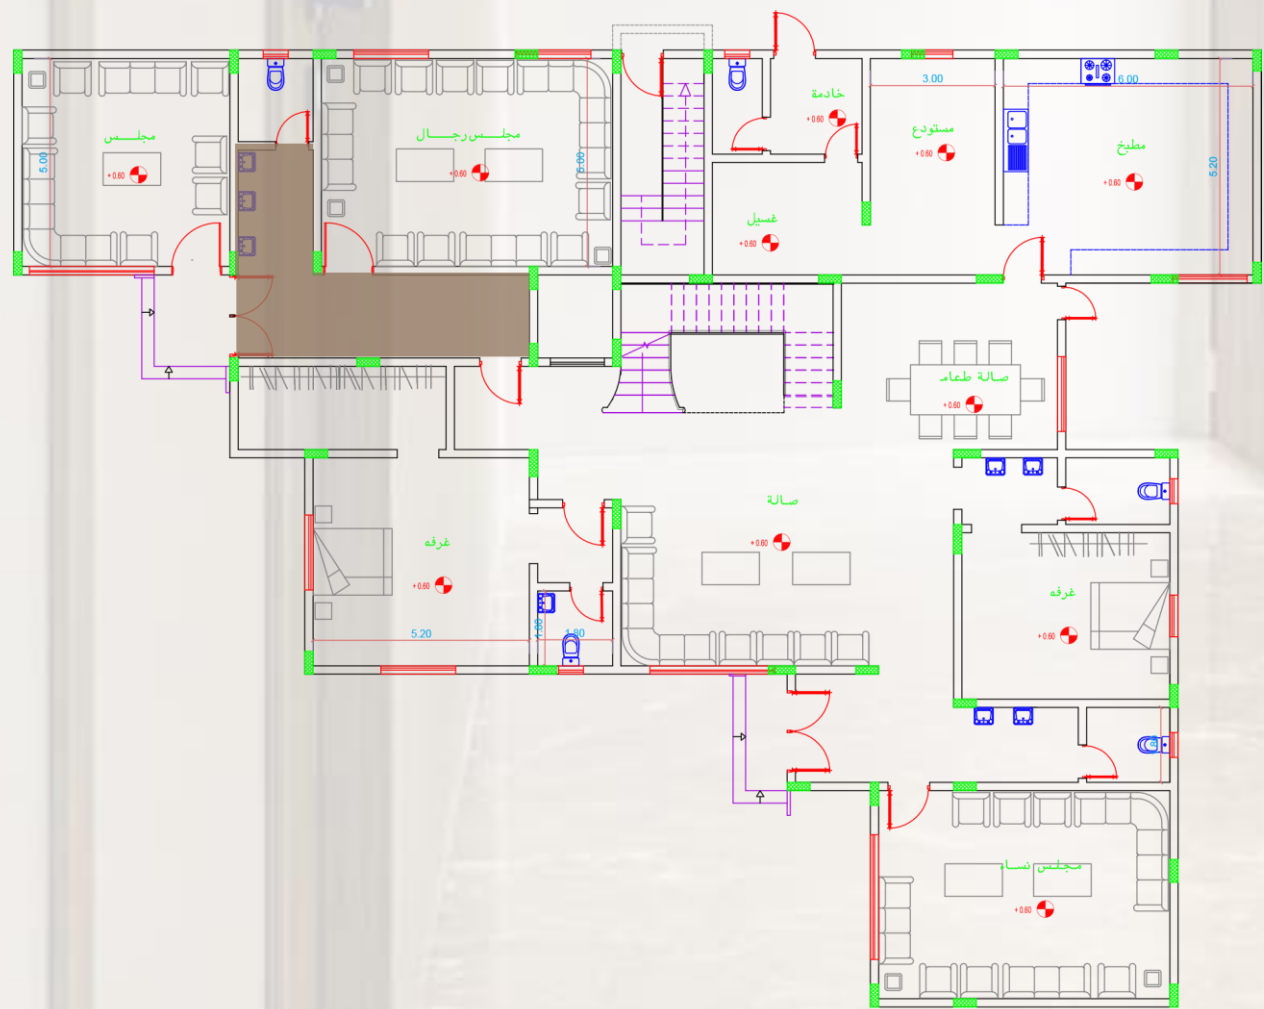

المدخل

مسقط أفقي للدور الأرضي

A double vanity unit with two white vessel sinks and two oval mirrors with gold frames. The vanity is set on a dark brown cabinet with a gold trim. The floor is made of light beige marble tiles.

مجلس خارجي

مجلس رجال

حمام مجلس الرجال

مجلس نساء

حمام مجلس النساء

مطبخ

مخزن + غسيل