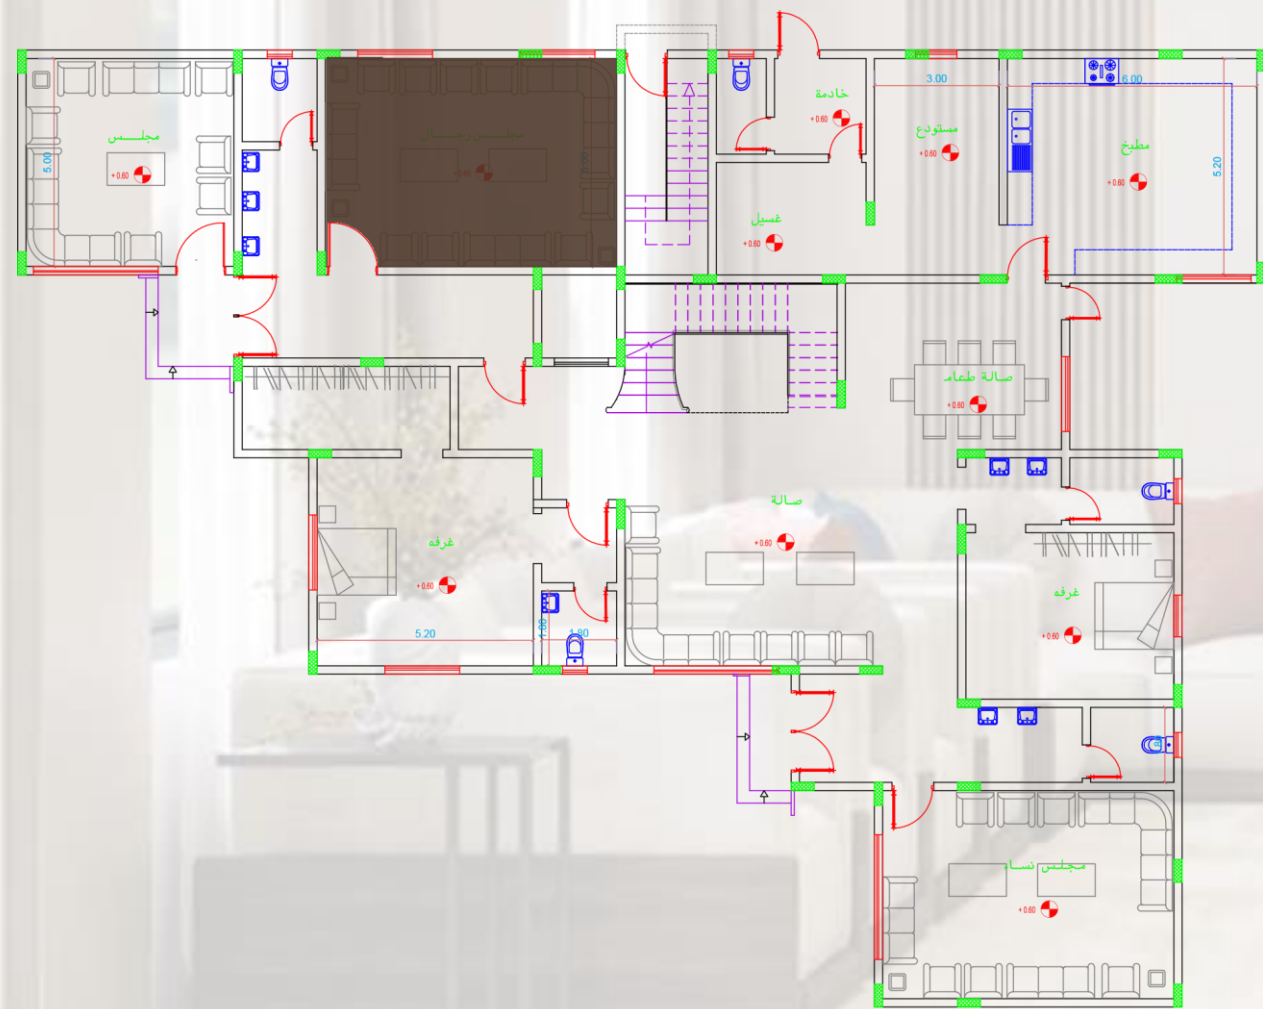

المدخل

مسقط أفقي للدور الأرضي

A double vanity unit with two white vessel sinks and two oval mirrors with gold frames. The vanity is set on a dark brown cabinet with a gold trim. The floor is made of light beige marble tiles.

مجلس خارجي

مجلس رجال

حمام مجلس الرجال

مجلس نساء

حمام مجلس النساء

مطبخ

مخزن + غسيل